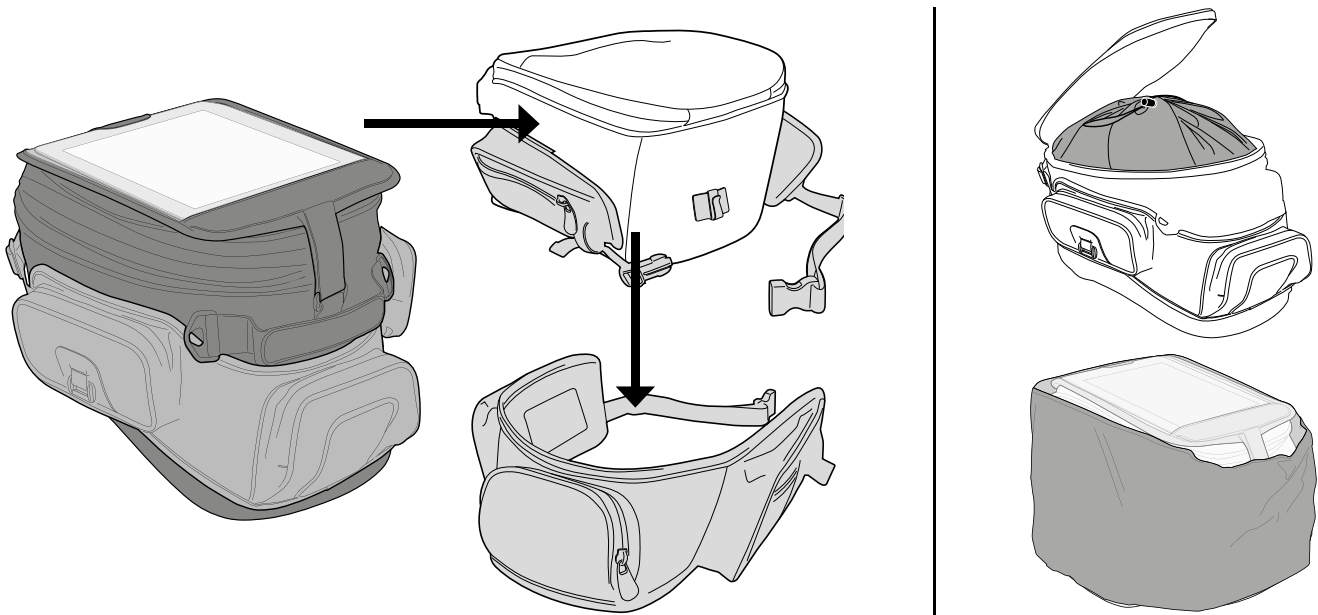

XS308

Borsa da serbatoio TANKLOCK - TANKLOCK bag - Sacoche de réservoir TANKLOCK
Tankrucksack TANKLOCK - Bolsa de sobredepósito TANKLOCK

ATTENZIONE: Verificare il corretto aggancio delle borse prima di mettersi in marcia.

LOCK

RELEASE

PUSH > CLACK! > LOCKED

XS308

Borsa da serbatoio TANKLOCK - TANKLOCK bag - Sacoche de réservoir TANKLOCK
Tankrucksack TANKLOCK - Bolsa de sobredepósito TANKLOCK

ISTRUZIONI DI MONTAGGIO - MOUNTING INSTRUCTIONS
INSTRUCTIONS DE MONTAGE - BAUANLEITUNG - INSTRUCCIONES
DE MONTAJE