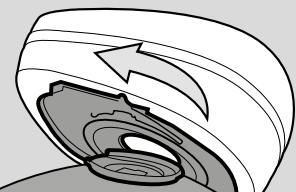

WARNING: Fasten the bags before march off.

ATTENTION: Vérifier la bonne accroche des sacoches avant la mise en route.

ACHTUNG: Prüfen Sie bitte die Befestigung der Taschen bevor Sie fahren

ATENCIÓN: Comprobar si esta correcto el anclaje de las bolsas antes de ponerse en marcha.

LOCK

RELEASE

PUSH > CLACK! > LOCKED

XS308

Borsa da serbatoio TANKLOCK - TANKLOCK bag - Sacoche de réservoir TANKLOCK
Tankrucksack TANKLOCK - Bolsa de sobredepósito TANKLOCK

ISTRUZIONI DI MONTAGGIO - MOUNTING INSTRUCTIONS
INSTRUCTIONS DE MONTAGE - BAUANLEITUNG - INSTRUCCIONES
DE MONTAJE