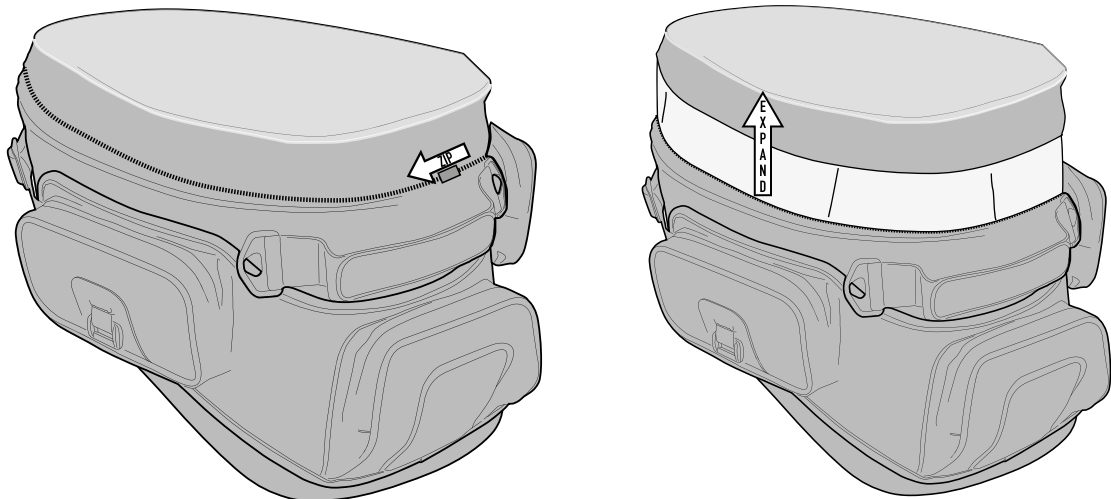

XS308

Borsa da serbatoio TANKLOCK - TANKLOCK bag - Sacoche de réservoir TANKLOCK
Tankrucksack TANKLOCK - Bolsa de sobredepósito TANKLOCK

ATTENZIONE: Verificare il corretto aggancio delle borse prima di mettersi in marcia.

LOCK

RELEASE

PUSH > CLACK! > LOCKED

XS308

Borsa da serbatoio TANKLOCK - TANKLOCK bag - Sacoche de réservoir TANKLOCK
Tankrucksack TANKLOCK - Bolsa de sobredepósito TANKLOCK

ISTRUZIONI DI MONTAGGIO - MOUNTING INSTRUCTIONS
INSTRUCTIONS DE MONTAGE - BAUANLEITUNG - INSTRUCCIONES
DE MONTAJE