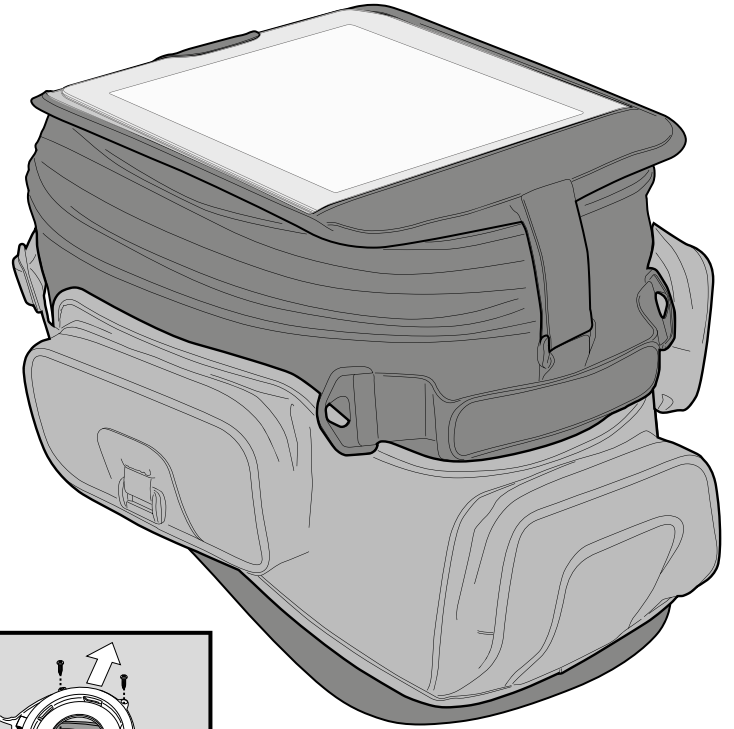

XS308

Borsa da serbatoio TANKLOCK - TANKLOCK bag - Sacoche de réservoir TANKLOCK
Tankrucksack TANKLOCK - Bolsa de sobredepósito TANKLOCK

ATTENZIONE: Verificare il corretto aggancio delle borse prima di mettersi in marcia.

WARNING: Fasten the bags before march off.

ATTENTION: Vérifier la bonne accroche des sacoches avant la mise en route.

ACHTUNG: Prüfen Sie bitte die Befestigung der Taschen bevor Sie fahren

ATENCIÓN: Comprobar si esta correcto el anclaje de las bolsas antes de ponerse en marcha.

LOCK

RELEASE

PUSH > CLACK! > LOCKED

XS308

Borsa da serbatoio TANKLOCK - TANKLOCK bag - Sacoche de réservoir TANKLOCK
Tankrucksack TANKLOCK - Bolsa de sobredepósito TANKLOCK

ISTRUZIONI DI MONTAGGIO - MOUNTING INSTRUCTIONS
INSTRUCTIONS DE MONTAGE - BAUANLEITUNG - INSTRUCCIONES
DE MONTAJE