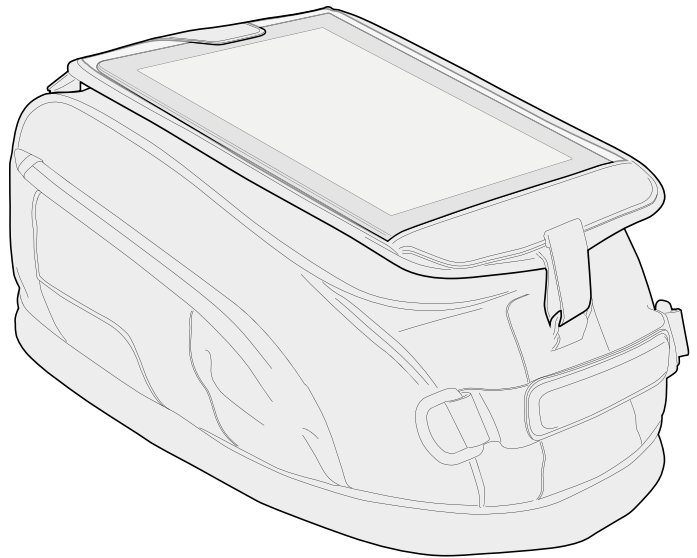

XS307

Borsa da serbatoio TANKLOCK - TANKLOCK bag - Sacoche de réservoir TANKLOCK
Tankrucksack TANKLOCK - Bolsa de sobredepósito TANKLOCK

ATTENZIONE: Verificare il corretto aggancio delle borse prima di mettersi in marcia.

WARNING: Fasten the bags before march off.

ATTENTION: Vérifier la bonne accroche des sacoches avant la mise en route.

ACHTUNG: Prüfen Sie bitte die Befestigung der Taschen bevor Sie fahren

ATENCIÓN: Comprobar si esta correcto el anclaje de las bolsas antes de ponerse en marcha.

LOCK

PUSH > CLACK! > LOCKED

RELEASE

XS307

Borsa da serbatoio TANKLOCK - TANKLOCK bag - Sacoche de réservoir TANKLOCK
Tankrucksack TANKLOCK - Bolsa de sobredepósito TANKLOCK