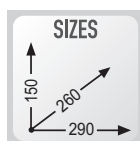

ST610

BORSA DA SELLA TANKLOCK - TANKLOCK SADDLE BAG - SACOCHE DE SELLE TANKLOCK
BOLSA SILLÍN TANKLOCK - TANKLOCK-THERMOGEFORMTE SATTELASCHE

Borsa da sella termoformata, 10 lt, dotata di sistema Tanklock.
Thermoformed saddle bag, 10 ltr, equipped with TANKLOCK system.
Sacoche de selle, 10 litres, équipée de système TANKLOCK.
Bolsa sillín termoformada, 10 Lts, dotata de sistema TANKLOCK.
Thermogeformte Satteltasche, 10 L., ausgestattet mit TANKLOCK System.
Bolsa de tanque termoformada, 10 LTS, equipada com sistema TANKLOCK.