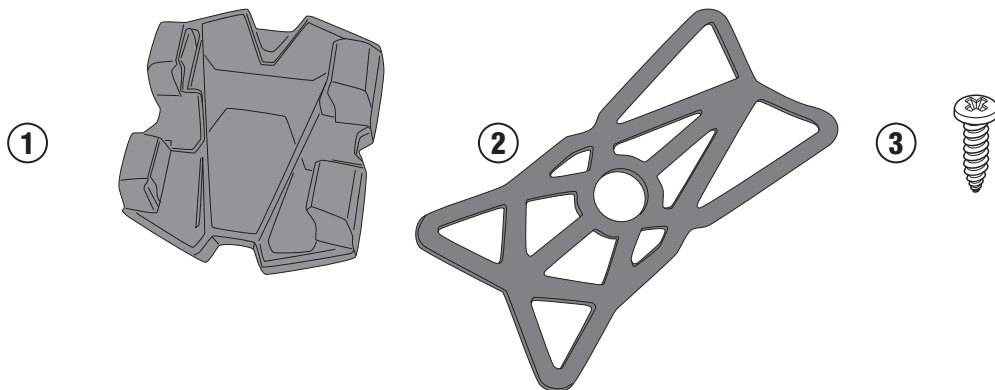

S921 - KS921

PORTA SMARTPHONE DA MANUBRIO SMARTPHONE-HOLDER FOR HANDLEBAR PORTE-SMARTPHONE POUR GUIDON
 SMARTPHONE-HALTER FÜR LENKER PORTA-SMARTPHONE PARA LOS MANILLARES - PORTA SMARTPHONE PARA GUIDÃO

N°	Descrizione	Caratteristiche	Codice	Quantità
1	S921	-	S921	1
2	Elastico - Rubber band - Gummiband Goma Elastica - Caoutchou - Gominha	-	Z3315	1
3	Vite - Screw Vis - Schraube Tornillo - Parafuso	-	VP4X16TC	1
4	Supporto - Support - Support Halterung - Soporte - Apoio	-	-	-

S921 - KS921

PORTA SMARTPHONE DA MANUBRIO SMARTPHONE-HOLDER FOR HANDLEBAR PORTE-SMARTPHONE POUR GUIDON
SMARTPHONE-HALTER FÜR LENKER PORTA-SMARTPHONE PARA LOS MANILLARES - PORTA SMARTPHONE PARA GUIDÃO

AGGANCI
COUPLING
COUPLAGE
KOPPLUNG
ENGANCHE
ACOPLAMENTO