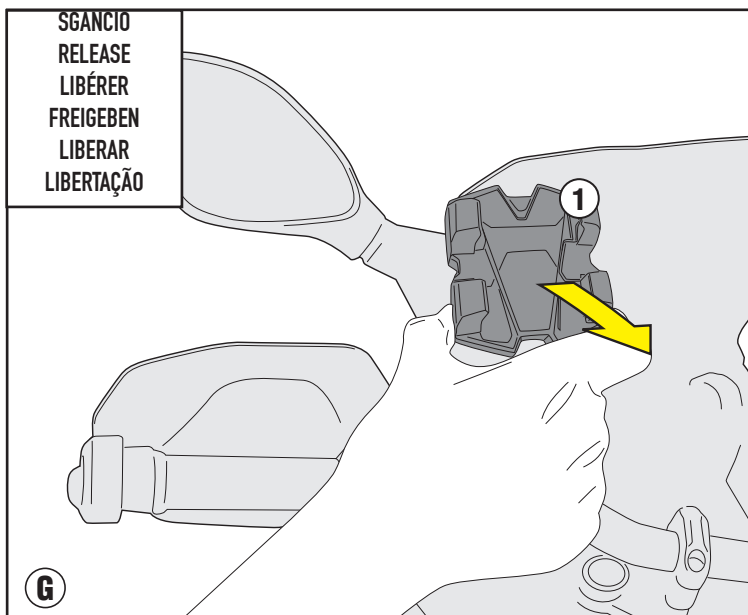

S921 - KS921

PORTA SMARTPHONE DA MANUBRIO SMARTPHONE-HOLDER FOR HANDLEBAR PORTE-SMARTPHONE POUR GUIDON
 SMARTPHONE-HALTER FÜR LENKER PORTA-SMARTPHONE PARA LOS MANILLARES - PORTA SMARTPHONE PARA GUIDÃO

N°	Descrizione	Caratteristiche	Codice	Quantità
1	S921	-	S921	1
2	Elastico - Rubber band - Gummiband Goma Elastica - Caoutchou - Gominha	-	Z3315	1
3	Vite - Screw Vis - Schraube Tornillo - Parafuso	-	VP4X16TC	1
4	Supporto - Support - Support Halterung - Soporte - Apoio	-	-	-

S921 - KS921

PORTA SMARTPHONE DA MANUBRIO SMARTPHONE-HOLDER FOR HANDLEBAR PORTE-SMARTPHONE POUR GUIDON
SMARTPHONE-HALTER FÜR LENKER PORTA-SMARTPHONE PARA LOS MANILLARES - PORTA SMARTPHONE PARA GUIDÃO

AGGANCI
COUPLING
COUPLAGE
KOPPLUNG
ENGANCHE
ACOPLAMENTO

SGANCIO
RELEASE
LIBÉRER
FREIGEBEN
LIBERAR
LIBERTAÇÃO

S921 - KS921

PORTA SMARTPHONE DA MANUBRIO SMARTPHONE-HOLDER FOR HANDLEBAR PORTE-SMARTPHONE POUR GUIDON
SMARTPHONE-HALTER FÜR LENKER PORTA-SMARTPHONE PARA LOS MANILLARES - PORTA SMARTPHONE PARA GUIDÃO