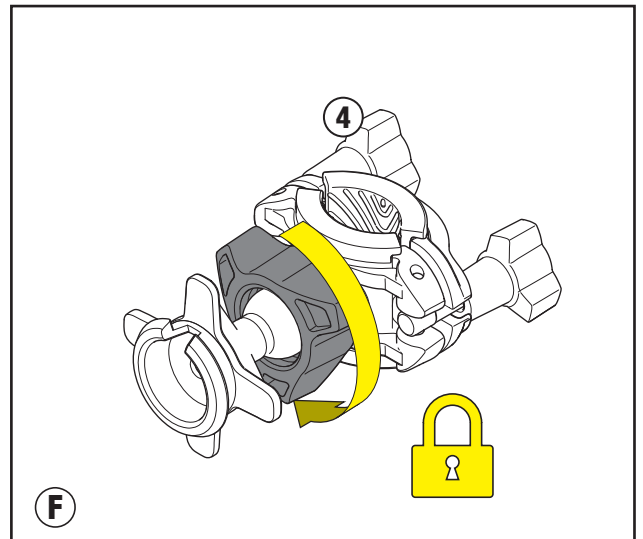

S921 - KS921

PORTA SMARTPHONE DA MANUBRIO SMARTPHONE-HOLDER FOR HANDLEBAR PORTE-SMARTPHONE POUR GUIDON
 SMARTPHONE-HALTER FÜR LENKER PORTA-SMARTPHONE PARA LOS MANILLARES - PORTA SMARTPHONE PARA GUIDÃO

N°	Descrizione	Caratteristiche	Codice	Quantità
1	S921	-	S921	1
2	Elastico - Rubber band - Gummiband Goma Elastica - Caoutchou - Gominha	-	Z3315	1
3	Vite - Screw Vis - Schraube Tornillo - Parafuso	-	VP4X16TC	1
4	Supporto - Support - Support Halterung - Soporte - Apoio	-	-	-

S921 - KS921

PORTA SMARTPHONE DA MANUBRIO SMARTPHONE-HOLDER FOR HANDLEBAR PORTE-SMARTPHONE POUR GUIDON
SMARTPHONE-HALTER FÜR LENKER PORTA-SMARTPHONE PARA LOS MANILLARES - PORTA SMARTPHONE PARA GUIDÃO

AGGANCI
COUPLING
COUPLAGE
KOPPLUNG
ENGANCHE
ACOPLAMENTO

SGANCIO
RELEASE
LIBÉRER
FREIGEBEN
LIBERAR
LIBERTAÇÃO

S921 - KS921

PORTA SMARTPHONE DA MANUBRIO SMARTPHONE-HOLDER FOR HANDLEBAR PORTE-SMARTPHONE POUR GUIDON
SMARTPHONE-HALTER FÜR LENKER PORTA-SMARTPHONE PARA LOS MANILLARES - PORTA SMARTPHONE PARA GUIDÃO