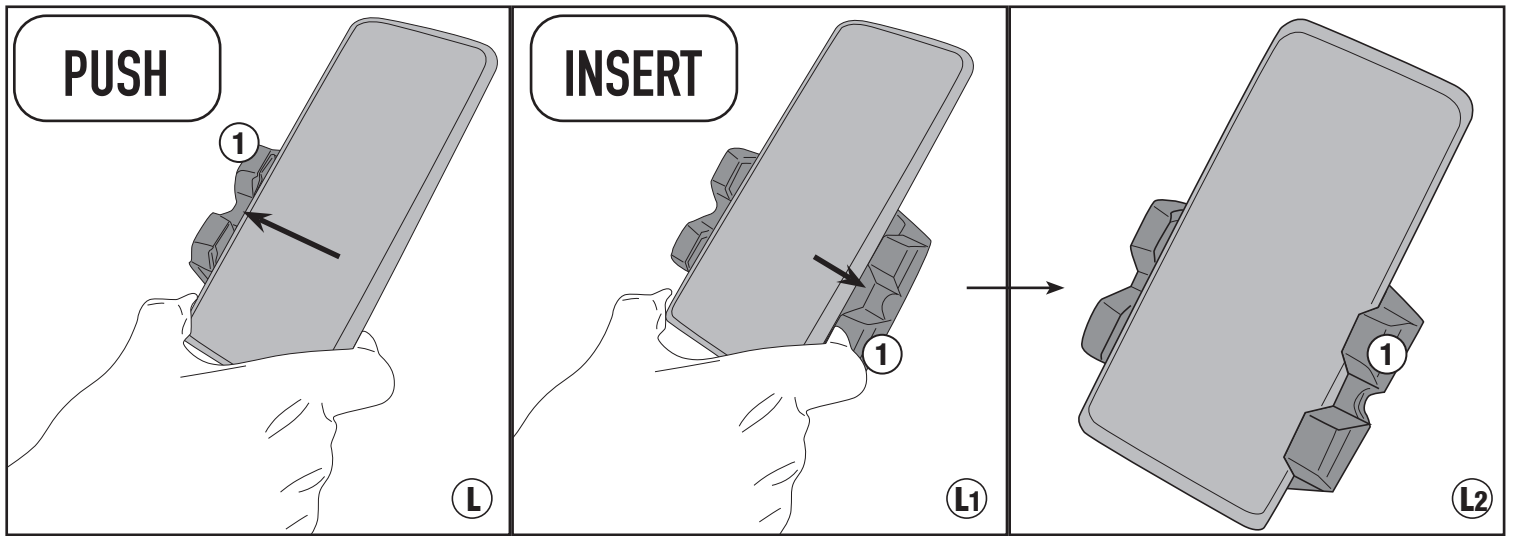

S921 - KS921

PORTA SMARTPHONE DA MANUBRIO   SMARTPHONE-HOLDER FOR HANDLEBAR   PORTE-SMARTPHONE POUR GUIDON
SMARTPHONE-HALTER FÜR LENKER   PORTA-SMARTPHONE PARA LOS MANILLARES - PORTA SMARTPHONE PARA GUIDÃO