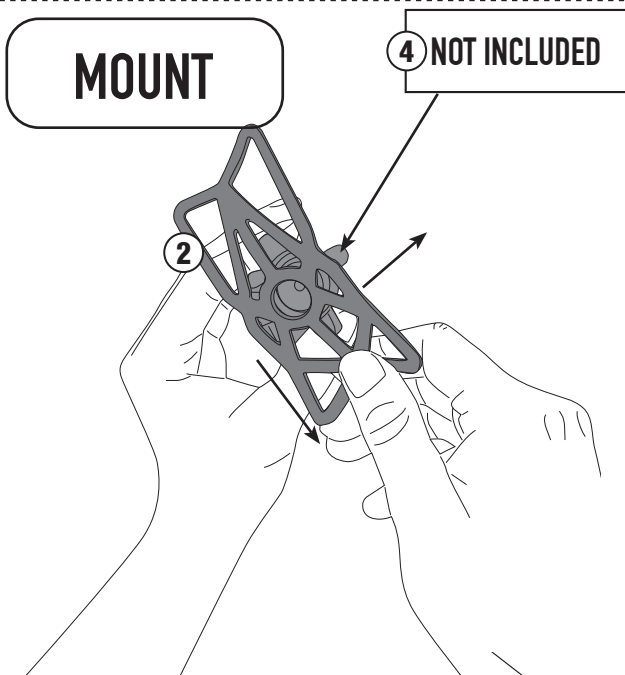

S921 - KS921

PORTA SMARTPHONE DA MANUBRIO SMARTPHONE-HOLDER FOR HANDLEBAR PORTE-SMARTPHONE POUR GUIDON
 SMARTPHONE-HALTER FÜR LENKER PORTA-SMARTPHONE PARA LOS MANILLARES - PORTA SMARTPHONE PARA GUIDÃO

N°	Descrizione	Caratteristiche	Codice	Quantità
1	S921	-	S921	1
2	Elastico - Rubber band - Gummiband Goma Elastica - Caoutchou - Gominha	-	Z3315	1
3	Vite - Screw Vis - Schraube Tornillo - Parafuso	-	VP4X16TC	1
4	Supporto - Support - Support Halterung - Soporte - Apoio	-	-	-

S921 - KS921

PORTA SMARTPHONE DA MANUBRIO SMARTPHONE-HOLDER FOR HANDLEBAR PORTE-SMARTPHONE POUR GUIDON
SMARTPHONE-HALTER FÜR LENKER PORTA-SMARTPHONE PARA LOS MANILLARES - PORTA SMARTPHONE PARA GUIDÃO

AGGANCI
COUPLING
COUPLAGE
KOPPLUNG
ENGANCHE
ACOPLAMENTO

SGANCIO
RELEASE
LIBÉRER
FREIGEBEN
LIBERAR
LIBERTAÇÃO

S921 - KS921

PORTA SMARTPHONE DA MANUBRIO SMARTPHONE-HOLDER FOR HANDLEBAR PORTE-SMARTPHONE POUR GUIDON
SMARTPHONE-HALTER FÜR LENKER PORTA-SMARTPHONE PARA LOS MANILLARES - PORTA SMARTPHONE PARA GUIDÃO