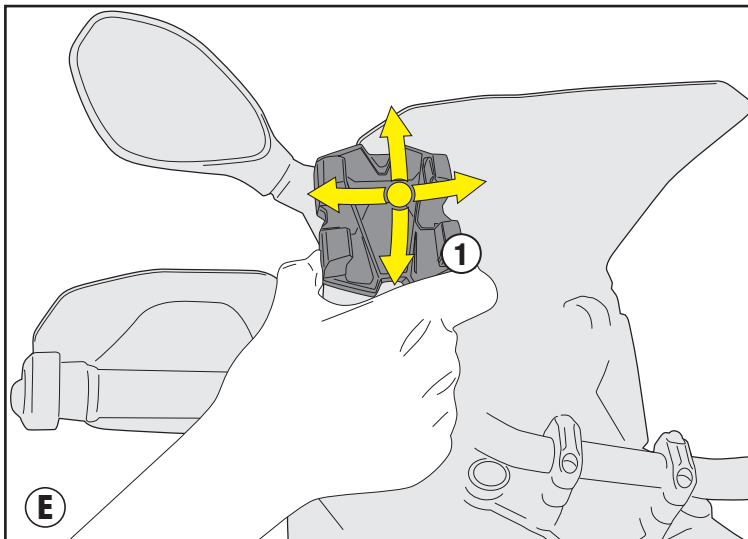

S921 - KS921

PORTA SMARTPHONE DA MANUBRIO SMARTPHONE-HOLDER FOR HANDLEBAR PORTE-SMARTPHONE POUR GUIDON
 SMARTPHONE-HALTER FÜR LENKER PORTA-SMARTPHONE PARA LOS MANILLARES - PORTA SMARTPHONE PARA GUIDÃO

N°	Descrizione	Caratteristiche	Codice	Quantità
1	S921	-	S921	1
2	Elastico - Rubber band - Gummiband Goma Elastica - Caoutchou - Gominha	-	Z3315	1
3	Vite - Screw Vis - Schraube Tornillo - Parafuso	-	VP4X16TC	1
4	Supporto - Support - Support Halterung - Soporte - Apoio	-	-	-

S921 - KS921

PORTA SMARTPHONE DA MANUBRIO SMARTPHONE-HOLDER FOR HANDLEBAR PORTE-SMARTPHONE POUR GUIDON
SMARTPHONE-HALTER FÜR LENKER PORTA-SMARTPHONE PARA LOS MANILLARES - PORTA SMARTPHONE PARA GUIDÃO

AGGANCI
COUPLING
COUPLAGE
KOPPLUNG
ENGANCHE
ACOPLAMENTO