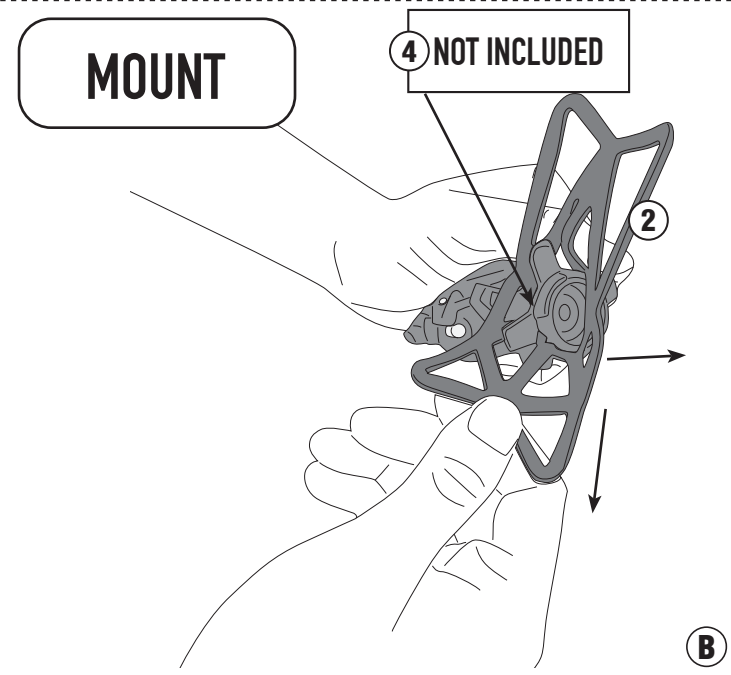

S921 - KS921

PORTA SMARTPHONE DA MANUBRIO SMARTPHONE-HOLDER FOR HANDLEBAR PORTE-SMARTPHONE POUR GUIDON
 SMARTPHONE-HALTER FÜR LENKER PORTA-SMARTPHONE PARA LOS MANILLARES - PORTA SMARTPHONE PARA GUIDÃO

N°	Descrizione	Caratteristiche	Codice	Quantità
1	S921	-	S921	1
2	Elastico - Rubber band - Gummiband Goma Elastica - Caoutchou - Gominha	-	Z3315	1
3	Vite - Screw Vis - Schraube Tornillo - Parafuso	-	VP4X16TC	1
4	Supporto - Support - Support Halterung - Soporte - Apoio	-	-	-

S921 - KS921

PORTA SMARTPHONE DA MANUBRIO SMARTPHONE-HOLDER FOR HANDLEBAR PORTE-SMARTPHONE POUR GUIDON
SMARTPHONE-HALTER FÜR LENKER PORTA-SMARTPHONE PARA LOS MANILLARES - PORTA SMARTPHONE PARA GUIDÃO

AGGANCI
COUPLING
COUPLAGE
KOPPLUNG
ENGANCHE
ACOPLAMENTO

SGANCIO
RELEASE
LIBÉRER
FREIGEBEN
LIBERAR
LIBERTAÇÃO

S921 - KS921

PORTA SMARTPHONE DA MANUBRIO SMARTPHONE-HOLDER FOR HANDLEBAR PORTE-SMARTPHONE POUR GUIDON
SMARTPHONE-HALTER FÜR LENKER PORTA-SMARTPHONE PARA LOS MANILLARES - PORTA SMARTPHONE PARA GUIDÃO