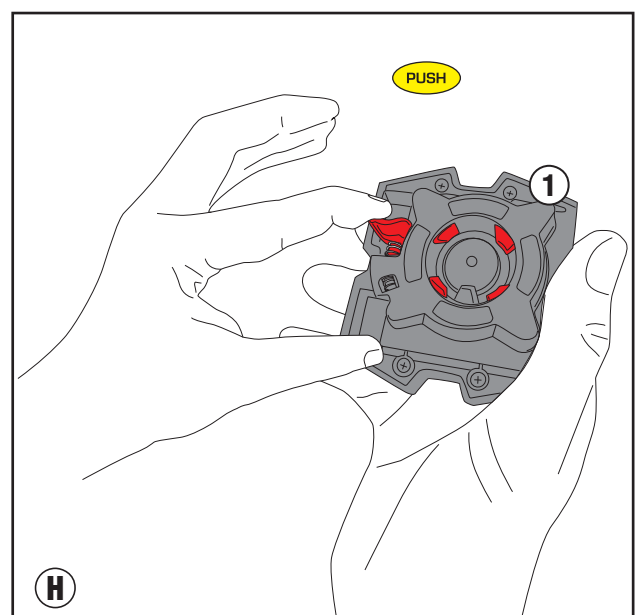

S921 - KS921

PORTA SMARTPHONE DA MANUBRIO SMARTPHONE-HOLDER FOR HANDLEBAR PORTE-SMARTPHONE POUR GUIDON
 SMARTPHONE-HALTER FÜR LENKER PORTA-SMARTPHONE PARA LOS MANILLARES - PORTA SMARTPHONE PARA GUIDÃO

N°	Descrizione	Caratteristiche	Codice	Quantità
1	S921	-	S921	1
2	Elastico - Rubber band - Gummiband Goma Elastica - Caoutchou - Gominha	-	Z3315	1
3	Vite - Screw Vis - Schraube Tornillo - Parafuso	-	VP4X16TC	1
4	Supporto - Support - Support Halterung - Soporte - Apoio	-	-	-

S921 - KS921

PORTA SMARTPHONE DA MANUBRIO SMARTPHONE-HOLDER FOR HANDLEBAR PORTE-SMARTPHONE POUR GUIDON
SMARTPHONE-HALTER FÜR LENKER PORTA-SMARTPHONE PARA LOS MANILLARES - PORTA SMARTPHONE PARA GUIDÃO

AGGANCI
COUPLING
COUPLAGE
KOPPLUNG
ENGANCHE
ACOPLAMENTO

SGANCIO
RELEASE
LIBÉRER
FREIGEBEN
LIBERAR
LIBERTAÇÃO

S921 - KS921

PORTA SMARTPHONE DA MANUBRIO SMARTPHONE-HOLDER FOR HANDLEBAR PORTE-SMARTPHONE POUR GUIDON
SMARTPHONE-HALTER FÜR LENKER PORTA-SMARTPHONE PARA LOS MANILLARES - PORTA SMARTPHONE PARA GUIDÃO