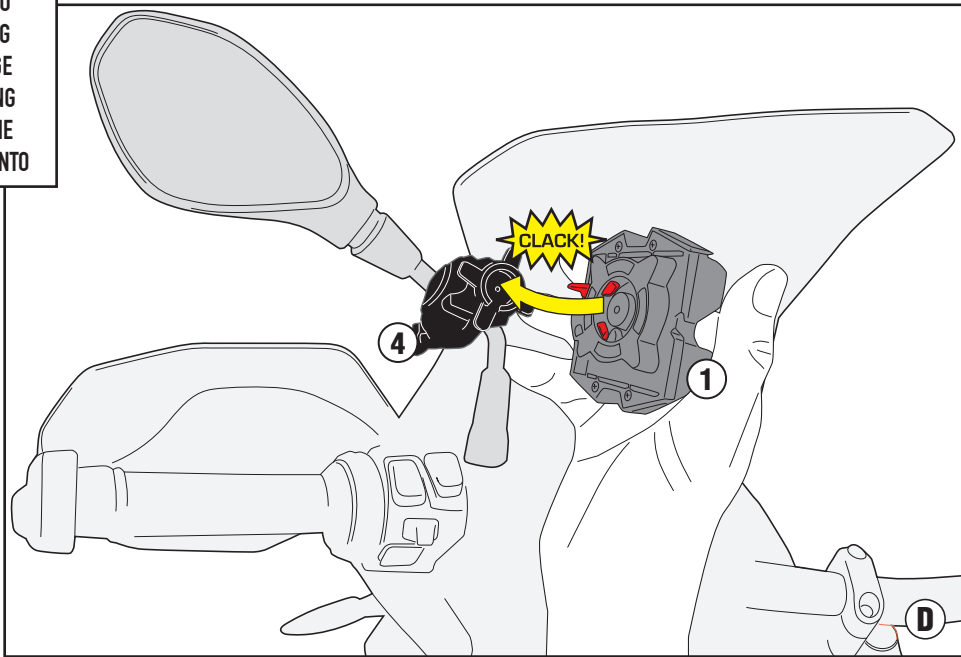

S921 - KS921

PORTA SMARTPHONE DA MANUBRIO SMARTPHONE-HOLDER FOR HANDLEBAR PORTE-SMARTPHONE POUR GUIDON
 SMARTPHONE-HALTER FÜR LENKER PORTA-SMARTPHONE PARA LOS MANILLARES - PORTA SMARTPHONE PARA GUIDÃO

N°	Descrizione	Caratteristiche	Codice	Quantità
1	S921	-	S921	1
2	Elastico - Rubber band - Gummiband Goma Elastica - Caoutchou - Gominha	-	Z3315	1
3	Vite - Screw Vis - Schraube Tornillo - Parafuso	-	VP4X16TC	1
4	Supporto - Support - Support Halterung - Soporte - Apoio	-	-	-

S921 - KS921

PORTA SMARTPHONE DA MANUBRIO SMARTPHONE-HOLDER FOR HANDLEBAR PORTE-SMARTPHONE POUR GUIDON
SMARTPHONE-HALTER FÜR LENKER PORTA-SMARTPHONE PARA LOS MANILLARES - PORTA SMARTPHONE PARA GUIDÃO

AGGANCI
COUPLING
COUPLAGE
KOPPLUNG
ENGANCHE
ACOPLAMENTO