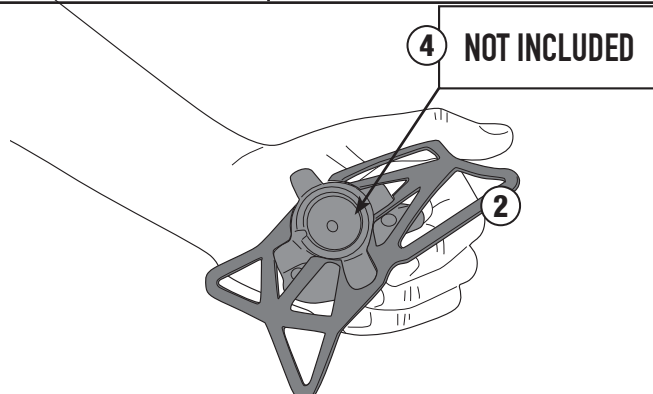

S921 - KS921

PORTA SMARTPHONE DA MANUBRIO SMARTPHONE-HOLDER FOR HANDLEBAR PORTE-SMARTPHONE POUR GUIDON
 SMARTPHONE-HALTER FÜR LENKER PORTA-SMARTPHONE PARA LOS MANILLARES - PORTA SMARTPHONE PARA GUIDÃO

N°	Descrizione	Caratteristiche	Codice	Quantità
1	S921	-	S921	1
2	Elastico - Rubber band - Gummiband Goma Elastica - Caoutchou - Gominha	-	Z3315	1
3	Vite - Screw Vis - Schraube Tornillo - Parafuso	-	VP4X16TC	1
4	Supporto - Support - Support Halterung - Soporte - Apoio	-	-	-

S921 - KS921

PORTA SMARTPHONE DA MANUBRIO SMARTPHONE-HOLDER FOR HANDLEBAR PORTE-SMARTPHONE POUR GUIDON
SMARTPHONE-HALTER FÜR LENKER PORTA-SMARTPHONE PARA LOS MANILLARES - PORTA SMARTPHONE PARA GUIDÃO

AGGANCI
COUPLING
COUPLAGE
KOPPLUNG
ENGANCHE
ACOPLAMENTO