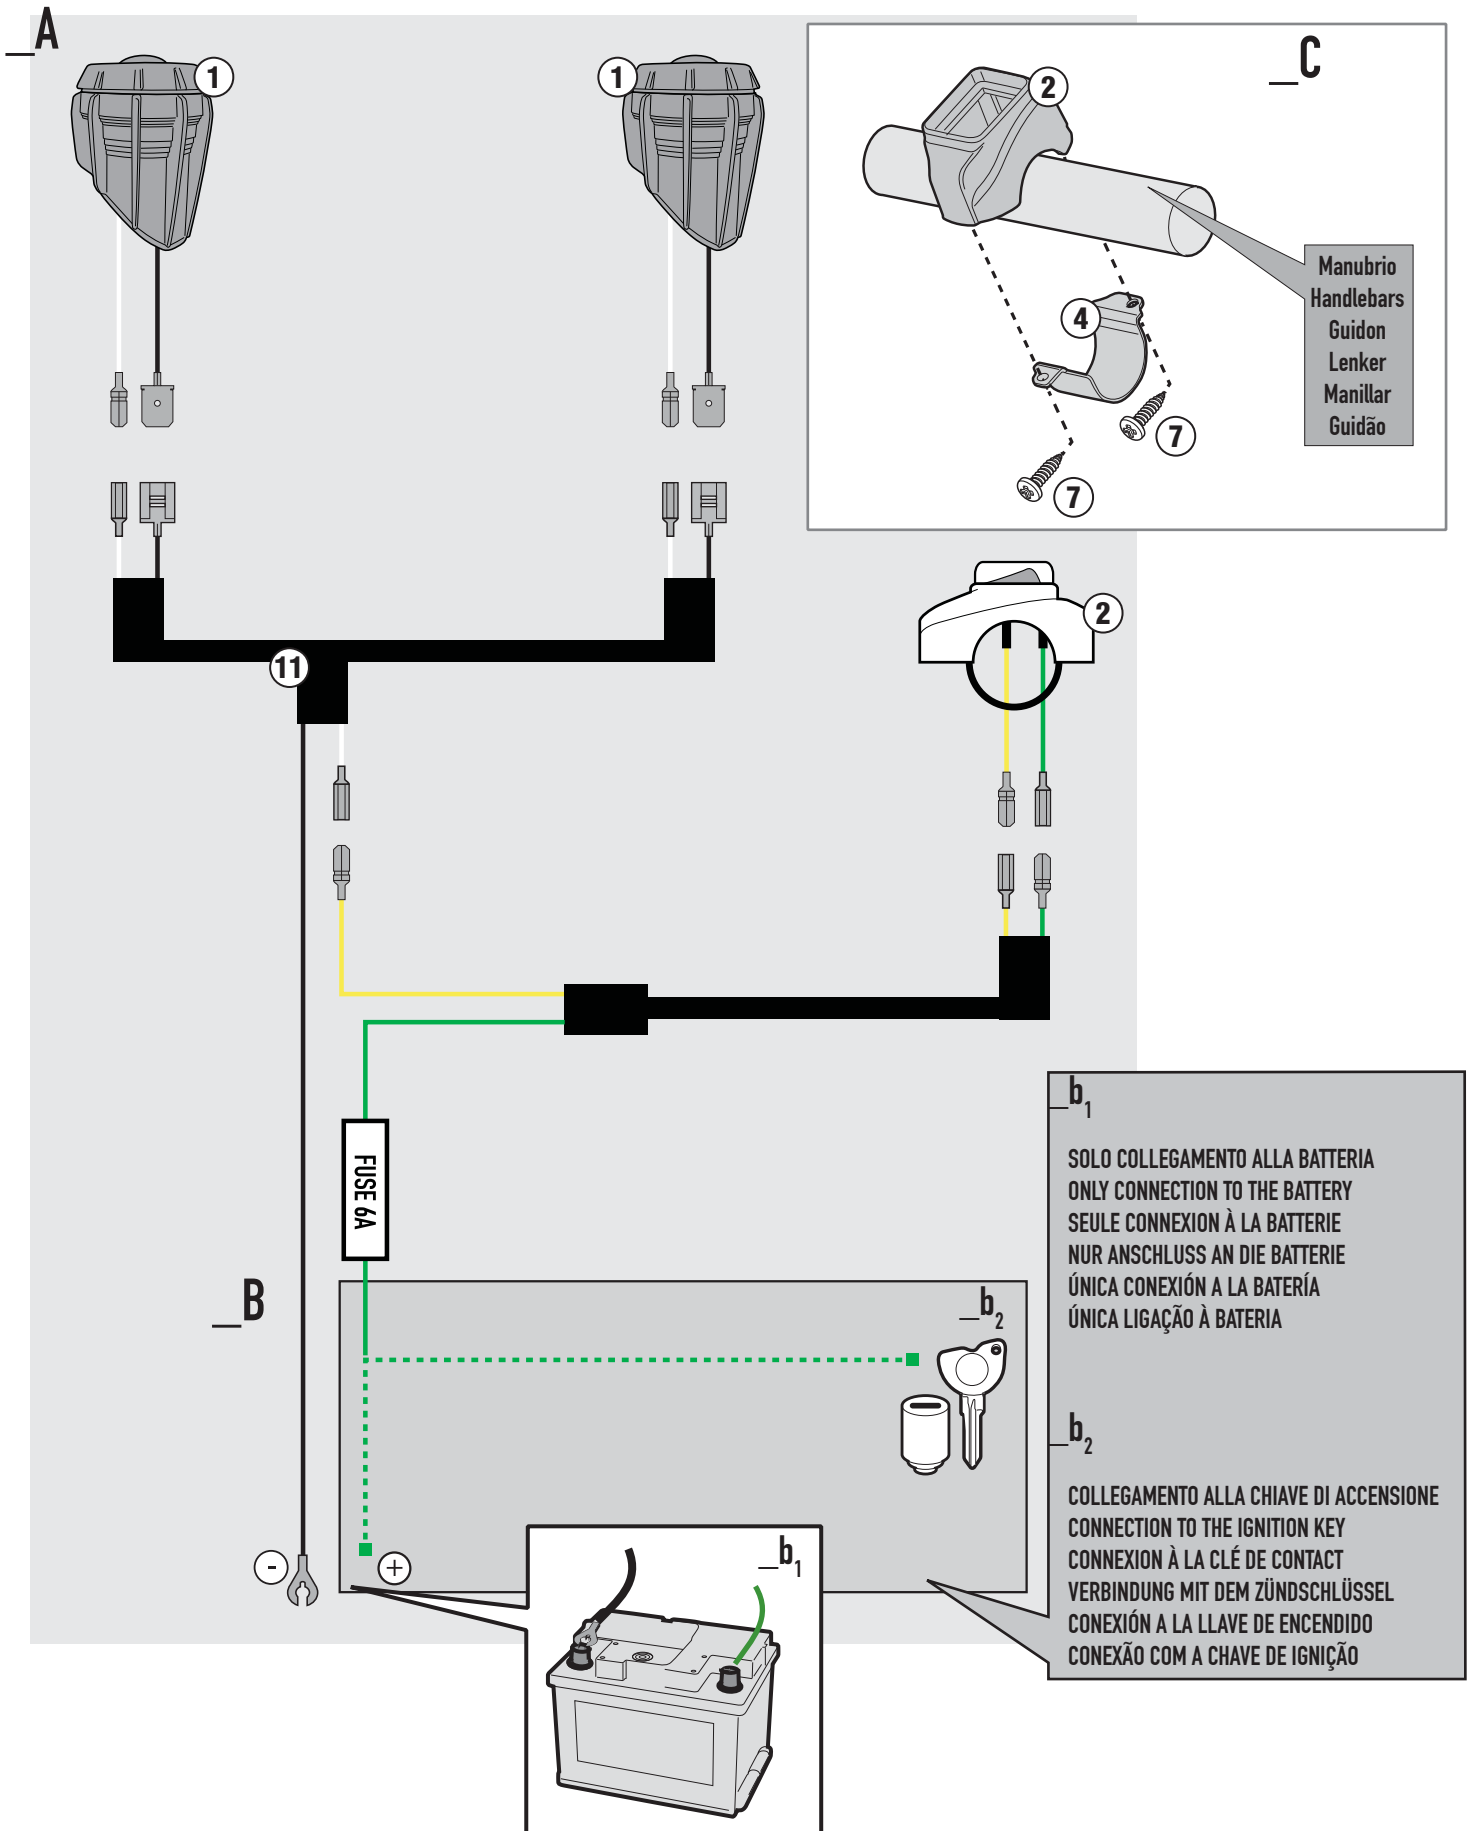

S322 - KS322

PROIETTORI FENDINEBBIA IN ALLUMINIO - LED SUPPLEMENTARY FOG LIGHT
 PROJECTEURS A LED SUPPLÉMENTAIRES - LED ERGÄNZENDEN NEBELSCHEINWERFER
 LUZ DE NIEBLA A LED - LUZ DE NEBLINA

ISTRUZIONI DI MONTAGGIO - MOUNTING INSTRUCTIONS
 INSTRUCTIONS DE MONTAGE - BAUANLEITUNG
 INSTRUCCIONES DE MONTAJE - INSTRUÇÕES DE MONTAGEM