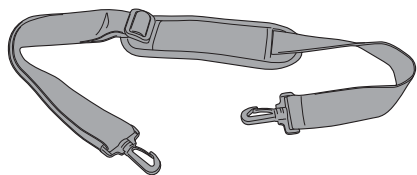

# MT501 - MT501S

BORSE LATERALI TERMOFORMATE MULTILOCK - PAIR OF THERMOFORMED SIDE BAGS MULTILOCK - SACOCHES OVALETTES THERMOFORMÈS MULTILOCK - THERMOGEFORMTE SATTEL TASCHEN MULTILOCK - JUEGO DE ALFORJAS TERMOMOLDEADAS MULTILOCK - PAR DE ALFORJES LATERAIS TERMOFORMADO MULTILOCK

# MT501S

BORSE LATERALI TERMOFORMATE MULTILOCK - PAIR OF THERMOFORMED SIDE BAGS MULTILOCK - SACQUES OVALETTES THERMOFORMÉS MULTILOCK - THERMOGEFORMTE SATTEL TASCHEN MULTILOCK - JUEGO DE ALFORJAS TERMOMOLDEADAS MULTILOCK - PAR DE ALFORJES LATERAIS TERMOFORMADO MULTILOCK