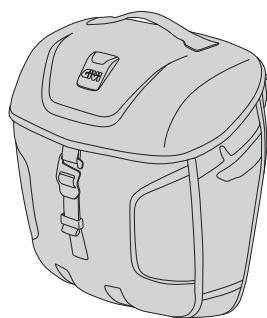

MT501 - MT501S

BORSE LATERALI TERMOFORMATE MULTILOCK - PAIR OF THERMOFORMED SIDE BAGS MULTILOCK - SACOCHES OVALETTES THERMOFORMÈS MULTILOCK - THERMOGEFORMTE SATTEL TASCHEN MULTILOCK - JUEGO DE ALFORJAS TERMOMOLDEADAS MULTILOCK - PAR DE ALFORJES LATERAIS TERMOFORMADO MULTILOCK

+

=