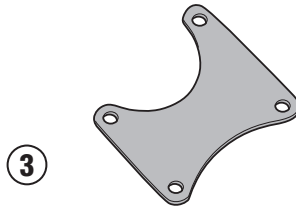

ES1191 - ES1191K

ESTENSIONE CAVALLETTO LATERALE - SIDE STAND EXTENSION - FUSSVERBREITERUNGEN FÜR SEITENSTÄNDER
ZIJSTANDAARD EXTENSIE - EXTENSIÓN DEL CABALLETE LATERAL - EXTENSÃO DO CAVALETE LATERAL

HONDA CRF 300 L (2021)

N°	Descrizione/Description	Caratteristiche/Features	Codice/Code	Quantità/Quantity
1	Supporto inferiore - Lower support - Support inférieur Soporte inferior - Untere Halterung - Suporte inferior	Alluminio Sp.6mm	GL5231AG	1
2	Supporto Centrale - Central support - Support centrale Soporte Central - Halterung Zentrale - Suporte Central	Inox Sp.2mm	GL5232ST	1
3	Supporto superiore - Support higher - Support supérieur Halterung höher - Soporte superior - Apoio superior	Inox Sp.2mm	GL5233ST	1
4	Vite - Screw Vis - Schraube Tornillo - Parafuso	M5x10mm TORX	510TORXFLAN	4

GL5231AG

GL5232ST

GL5233ST

!

ITA - Mettere del liquido frenafiletto sullo stelo delle viti prima di avvitare.
ENG - Put threadlocking fluid on the shaft of the screws before tightening them.
FRA - Mettez du liquide frein-filet sur l'axe des vis avant de les serrer.
ESP - Aplicar líquido fijador de roscas en el eje de los tornillos antes de apretarlos.
DEU - Tragen Sie vor dem Eindrehen der Schrauben Gewindesicherungsflüssigkeit auf den Schaft der Schrauben auf.
POR - Coloque o líquido de travamento de rosca no eixo dos parafusos antes de apertá-los.