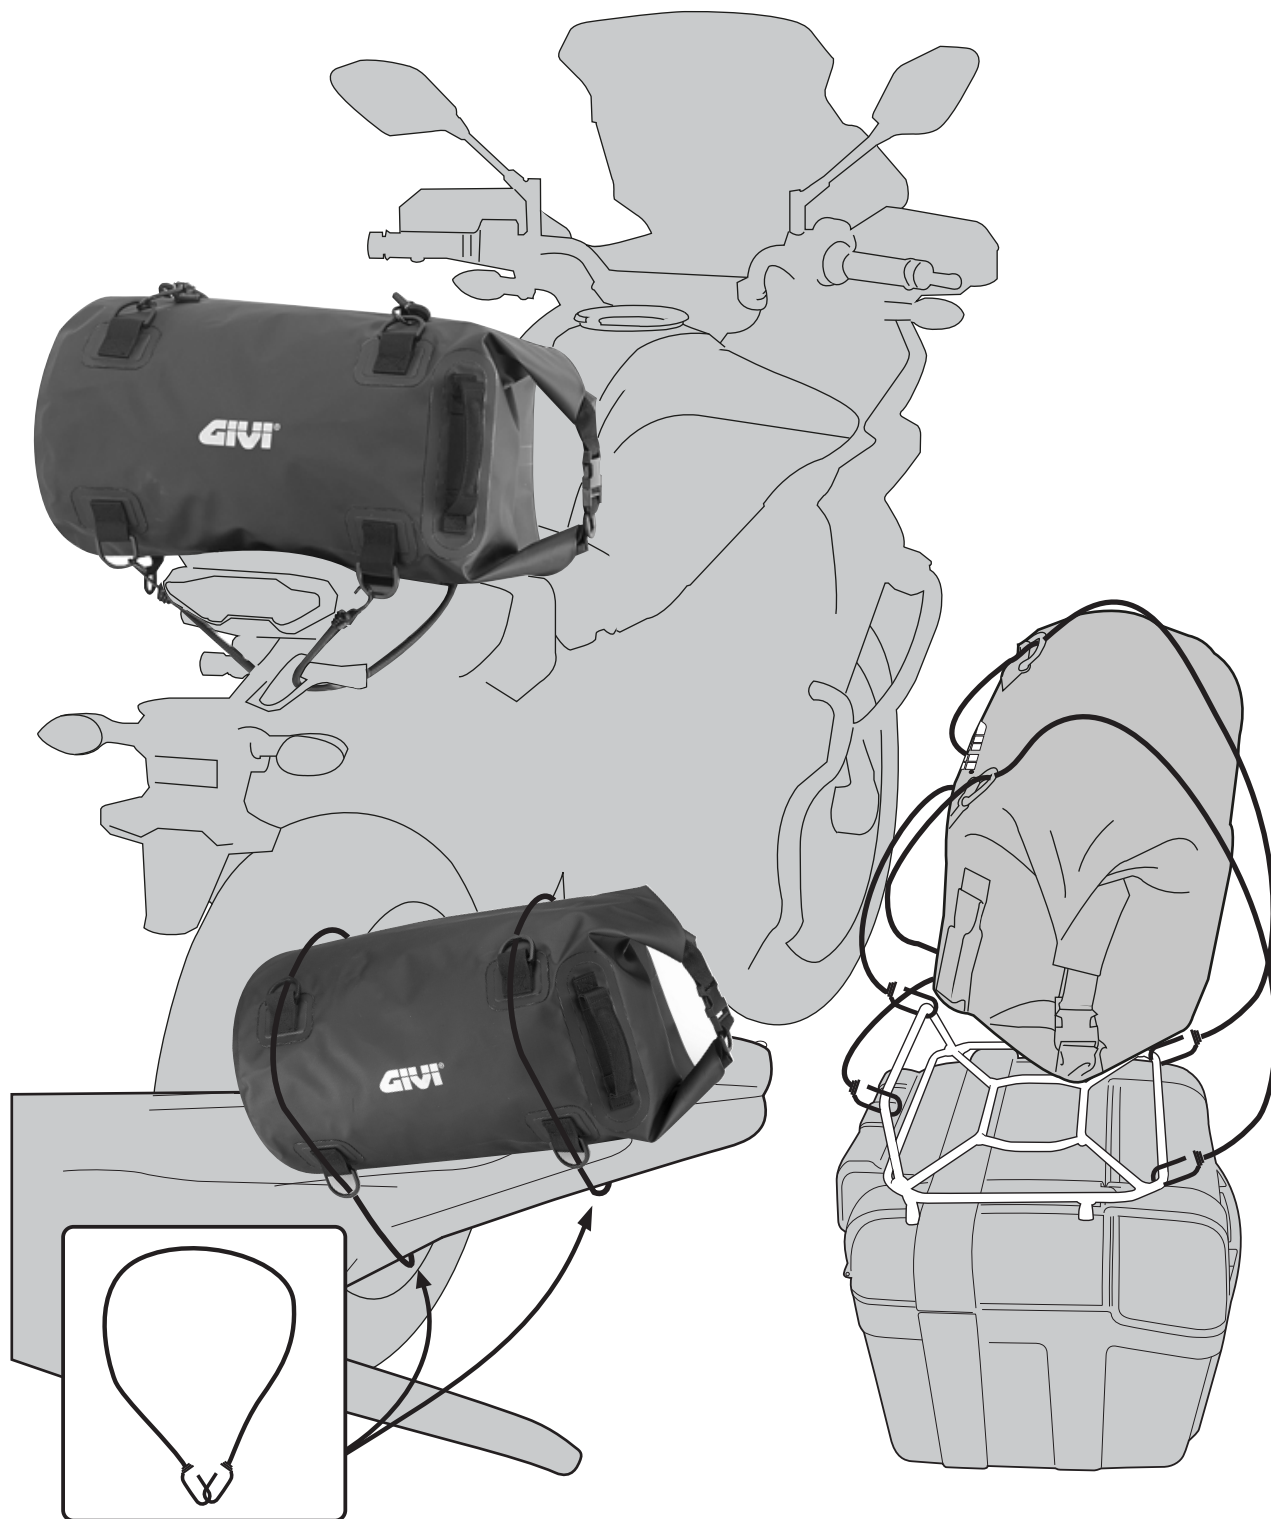

EA114BK_RULLO WATERPROOF

BORSA RULLO IMPERMEABILE DA 30LT PER SELLA/PORTAPACCHI - WATERPROOF SADDLE OR RACK ROLL BAG, WITH A CAPACITY OF 30 LITRES

SAC DE MARIN IMPERMÉABLE D'UNE GRANDE CAPACITE 30LITRES POUR LA SELLE POSTÉRIÈRE/LE PORTE-PAQUETS

GEPÄCKROLLE WASSERDICHT MIT 30 LT VOLUMEN - BOLSA IMPERMEÁVEL Á PROVA D'ÁGUA 30 LITROS

N°	Descrizione	Caratteristiche	Codice	Quantità	
1	ELASTICI CON GANCIO / ELASTIC ROPE WITH PLASTIC HOOK	-	-	2	
2	TRACCOLLA / SHOULDER STRAP	-	-	1	

EA114BK_RULLO WATERPROOF

BORSA RULLO IMPERMEABILE DA 30LT PER SELLA/PORTAPACCHI - WATERPROOF SADDLE OR RACK ROLL BAG, WITH A CAPACITY OF 30 LITRES
SAC DE MARIN IMPERMÉABLE D'UNE GRANDE CAPACITE 30LITRES POUR LA SELLE POSTÉRIEURE/LE PORTE-PAQUETS
GEPÄCKROLLE WASSERDICHT MIT 30 LT VOLUMEN - BOLSA IMPERMEÁVEL ' PROVA D'ÁGUA 30 LITROS